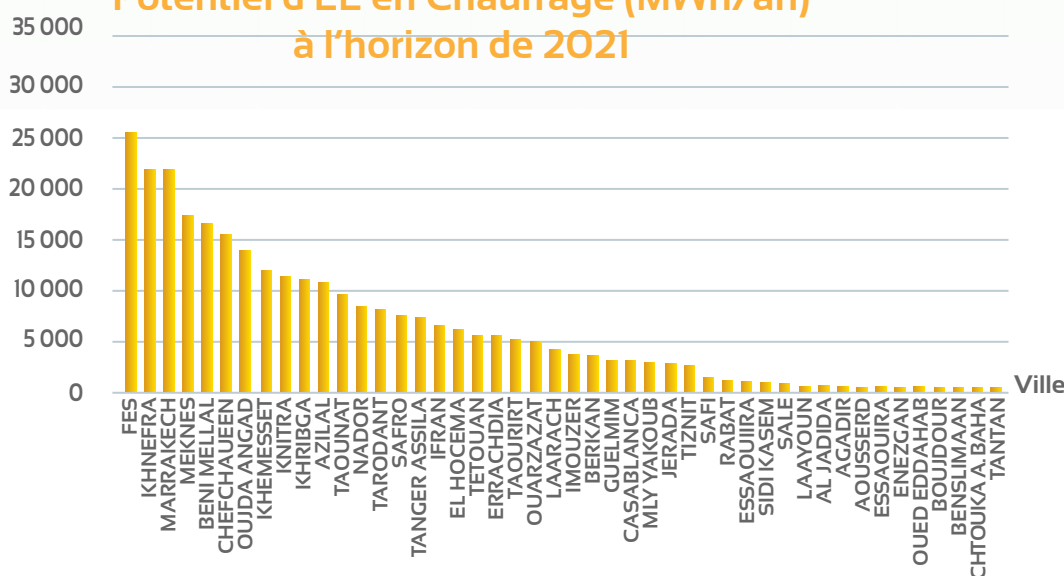

POTENTIEL D'EFFICACITE ENERGETIQUE (EE) EN CHAUFFAGE POUR LES BÂTIMENTS RESIDENTIELS (MWh/an) À L'HORIZON DE 2021

Potentiel d'EE en Chauffage (MWh/an)
à l'horizon de 2021

Cette carte à été élaboré
par l'Aderee en 2015